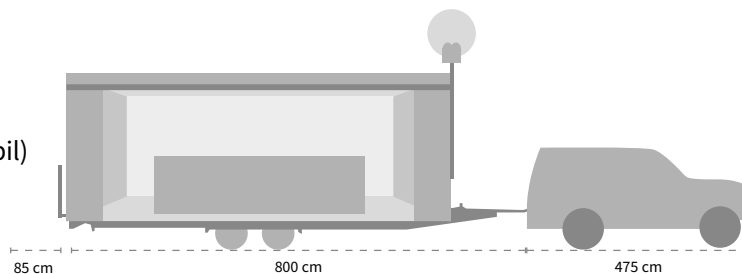

Stromanschluss

CEE 16/400 V