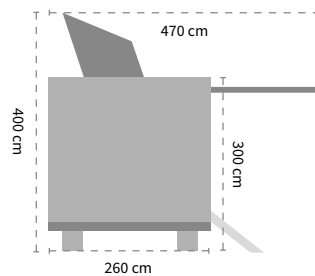

Ausstattung

- Full-HD TV
- USB- und HDMI-Anschluss
- SAT-TV Empfang (Technik Info-Mobil)
- Nintendo Wii Konsole inkl. Spiele
- Eingebauter Kühlschrank