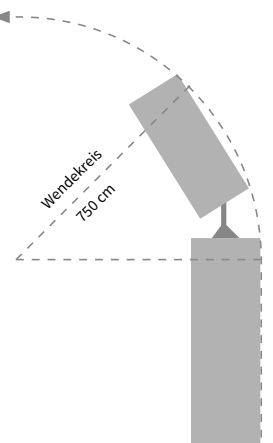

Stromanschluss

CEE 16/400 V