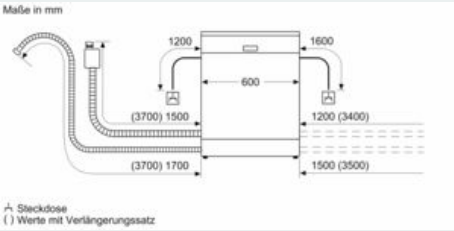

iQ300, Vollintegrierter Geschirrspüler,
60 cm
SN63HX61CE

Maßzeichnungen