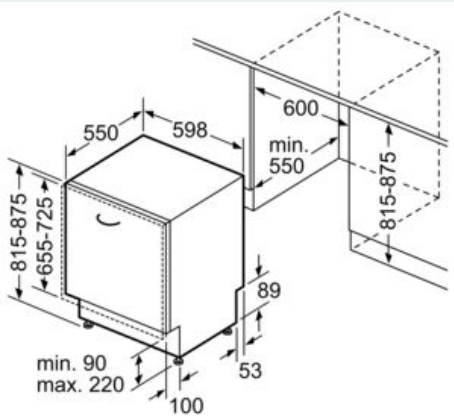

iQ300, Vollintegrierter Geschirrspüler,
60 cm
SN63HX61CE

Maßzeichnungen

Maße in mm