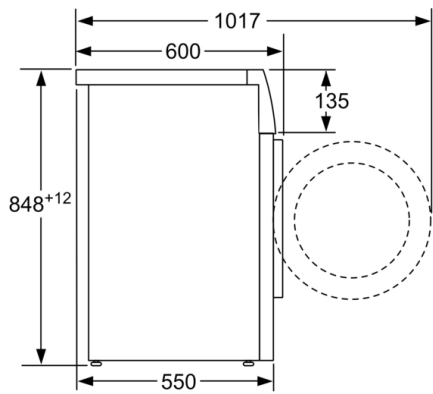

**Serie 4, Waschmaschine, Frontloader, 7 kg,
1400 U/min.
WAN28132CH**

Masse in mm