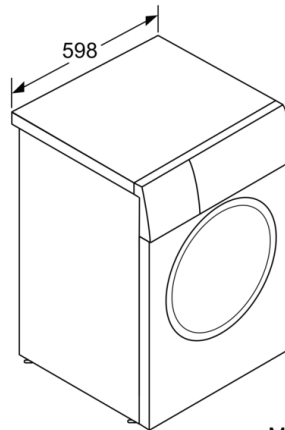

**Serie 4, Waschmaschine, Frontloader, 7 kg,
1400 U/min.
WAN28132CH**

Masse in mm