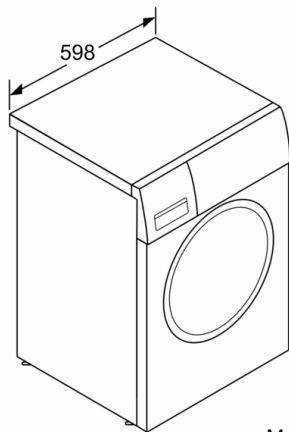

**Serie 4, Waschmaschine, Frontloader, 7 kg,
1400 U/min.
WAN28132CH**

Masse in mm